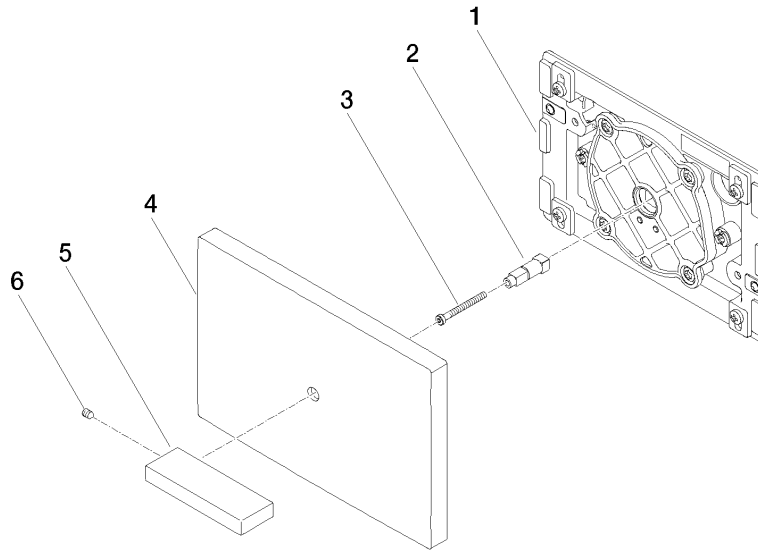

12 660 979

Passt zu: IMO, LULU, MADISON, MEM, TARA, CL.1, LISSÉ, VAIA, META, CYO

- Abdeckplatte 150 x 240 x 15 mm
- WC-Armatur mit Drehbetätigung und Zwei-Mengen-Technik (Vollspülung/Teilspülung)

**Dieses Produkt ist kompatibel mit den nachfolgenden Produkten der Firma TECE:**

- TECEprofil Trockenbau, Artikelnummern:  
9300300, 9300322, 9300301, 9300344, 9300309, 9300303, 9300388, 9300366, 9300102, 9300103
- TECEbox Nassbau, Artikelnummern:  
9370300, 9375300, 9371300

	Dark Platinum gebürstet	12 660 979-99
	Chrom	12 660 979-00
	Platin gebürstet	12 660 979-06
	Platin	12 660 979-08
	Dark Chrome	12 660 979-19
	Light Gold	12 660 979-26
	Light Gold gebürstet	12 660 979-27
	Messing gebürstet (23kt Gold)	12 660 979-28
	Schwarz matt	12 660 979-33
	Bronze gebürstet	12 660 979-42
	Champagne gebürstet (22kt Gold)	12 660 979-46
	Champagne (22kt Gold)	12 660 979-47
	Chrom gebürstet	12 660 979-93

12 660 979

mm [inches]

12 660 979

Ersatzteile für die  
anderen  
Oberflächenvarianten  
finden Sie hier:  
Chrom